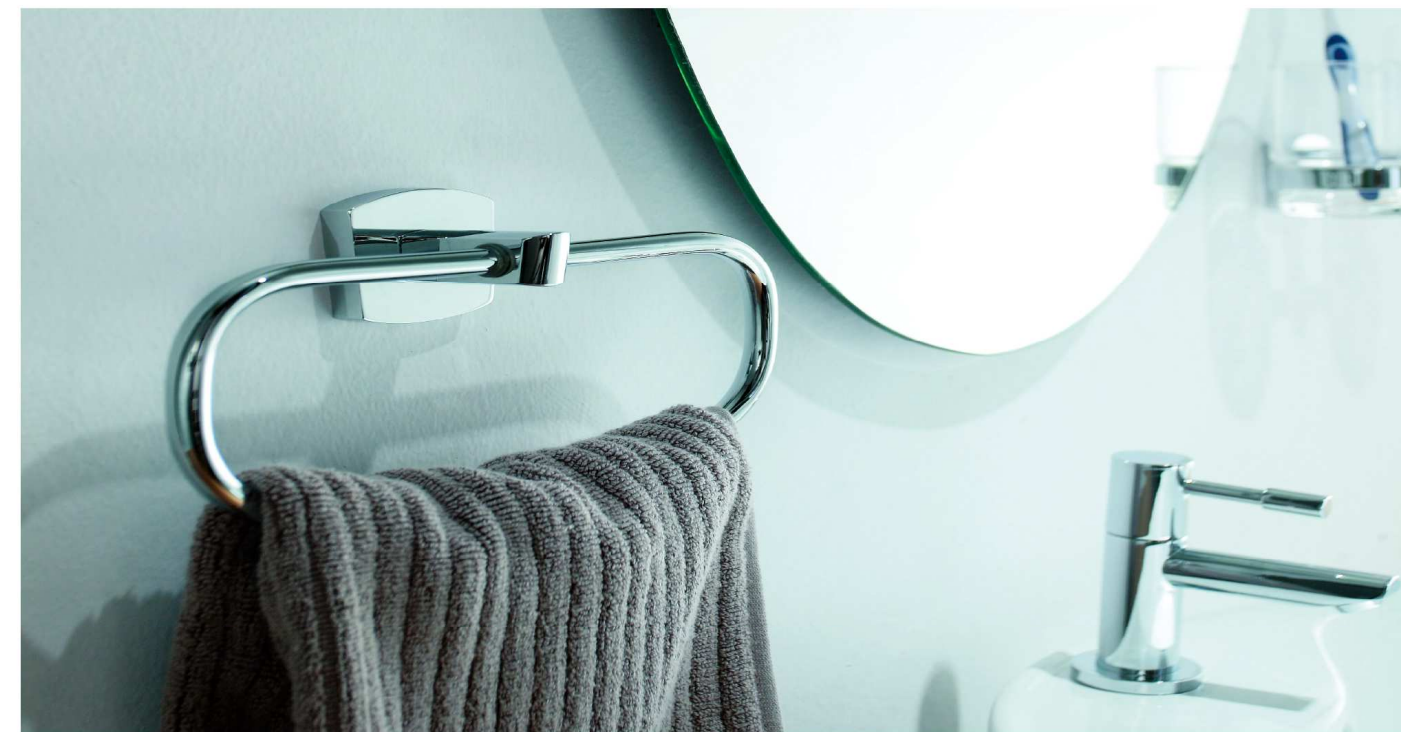

KD 7103
Мыльница с металлическим держателем

KD 7104
Мыльница решетка с держателем

KD 7105
Кольцо для полотенец

KD 7106
Крючок

KD 7110
Держатель для туалетной бумаги с крышкой

KD 7111
Держатель для полотенец 600 мм