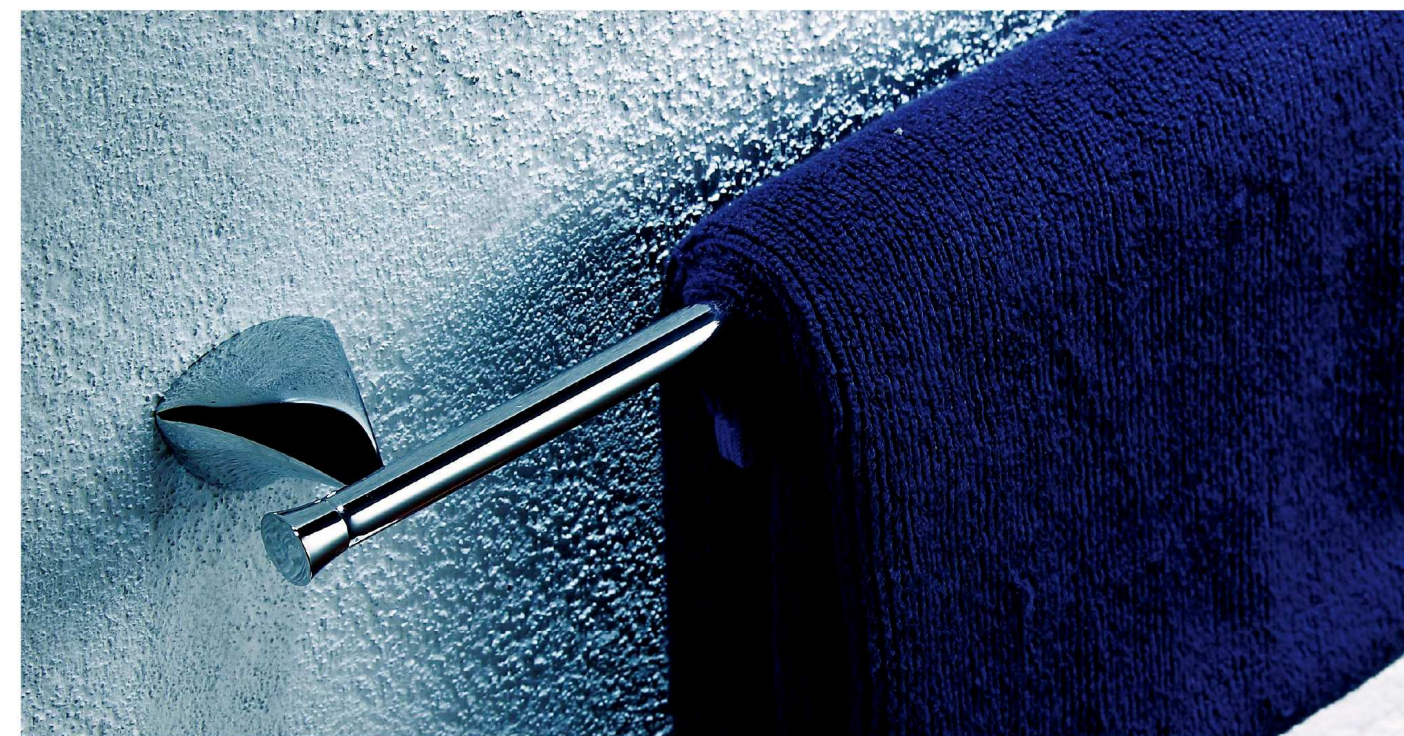

KD 9103
Мыльница с металлическим держателем

KD 9104
Мыльница решетка с держателем

KD 9105
Кольцо для полотенец

KD 9106
Крючок

KD 9112
Двойной держатель для полотенец 600 мм

KD 9113
Стеклянная полка с держателями