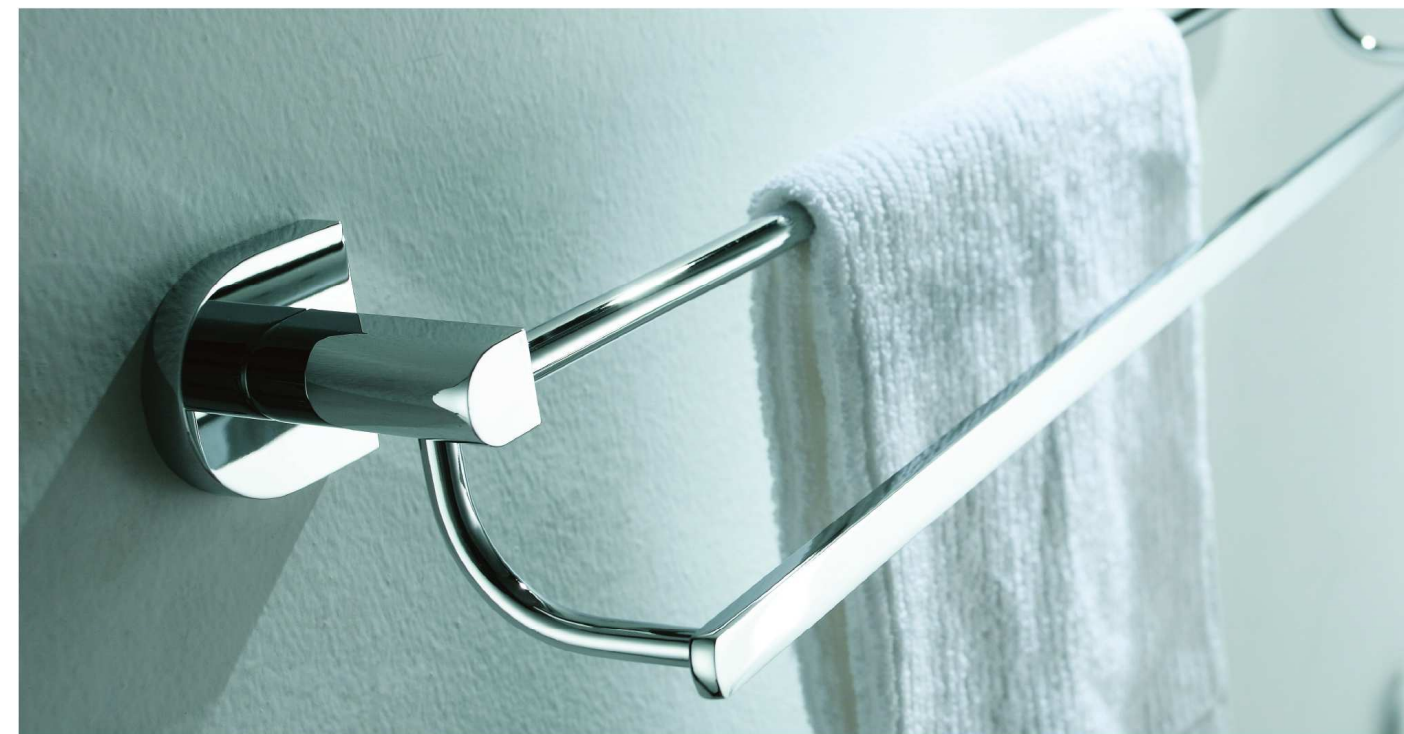

KD 7116
Двойная стеклянная полка с держателями

KD 7118
Полка с держателем для полотенец 600 мм

KD 7201
Стакан с металлическим держателем

KD 7202
Двойной металлический держатель со стаканами

KD 7203
Мыльница с металлическим держателем