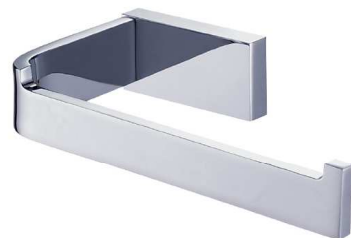

KD 9407
Держатель для туалетной бумаги