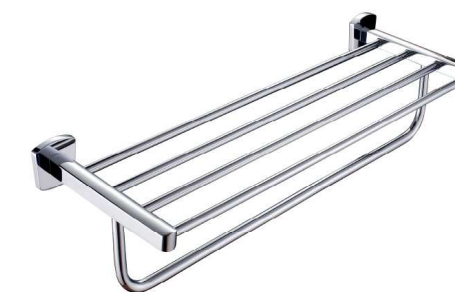

KD 7112
Двойной держатель для полотенец 600 мм

KD 7107
Держатель для туалетной бумаги

KD 7108
Щетка для унитаза с держателем на стену

KD 7109
Диспенсер для жидкого мыла с держателем

KD 7113
Стеклянная полка с держателями

KD 7116
Двойная стеклянная полка с держателями

KD 7118
Полка с держателем для полотенец 600 мм

KD 7201
Стакан с металлическим держателем

KD 7202
Двойной металлический держатель со стаканами

KD 7203
Мыльница с металлическим держателем