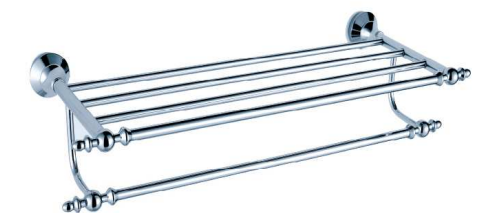

KD 6911
Держатель для полотенец 600 мм

KD 6912
Двойной держатель для полотенец 600 мм

KD 6906
Крючок

KD 6907
Держатель для туалетной бумаги

KD 6908
Щетка для унитаза с держателем на стену

KD 6913
Стеклянная полка с держателями

KD 6916
Двойная стеклянная полка с держателями

KD 6918
Полка с держателем для полотенец 600 мм

KD 6901
Стакан с металлическим держателем

KD 6902
Двойной металлический держатель со стаканами

KD 6903
Мыльница с металлическим держателем