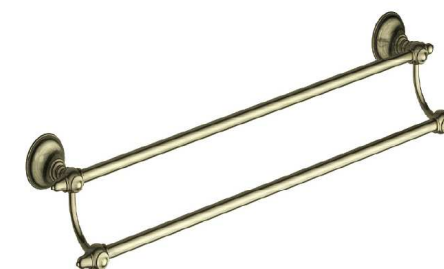

KD 7311
Держатель для полотенец 600 мм