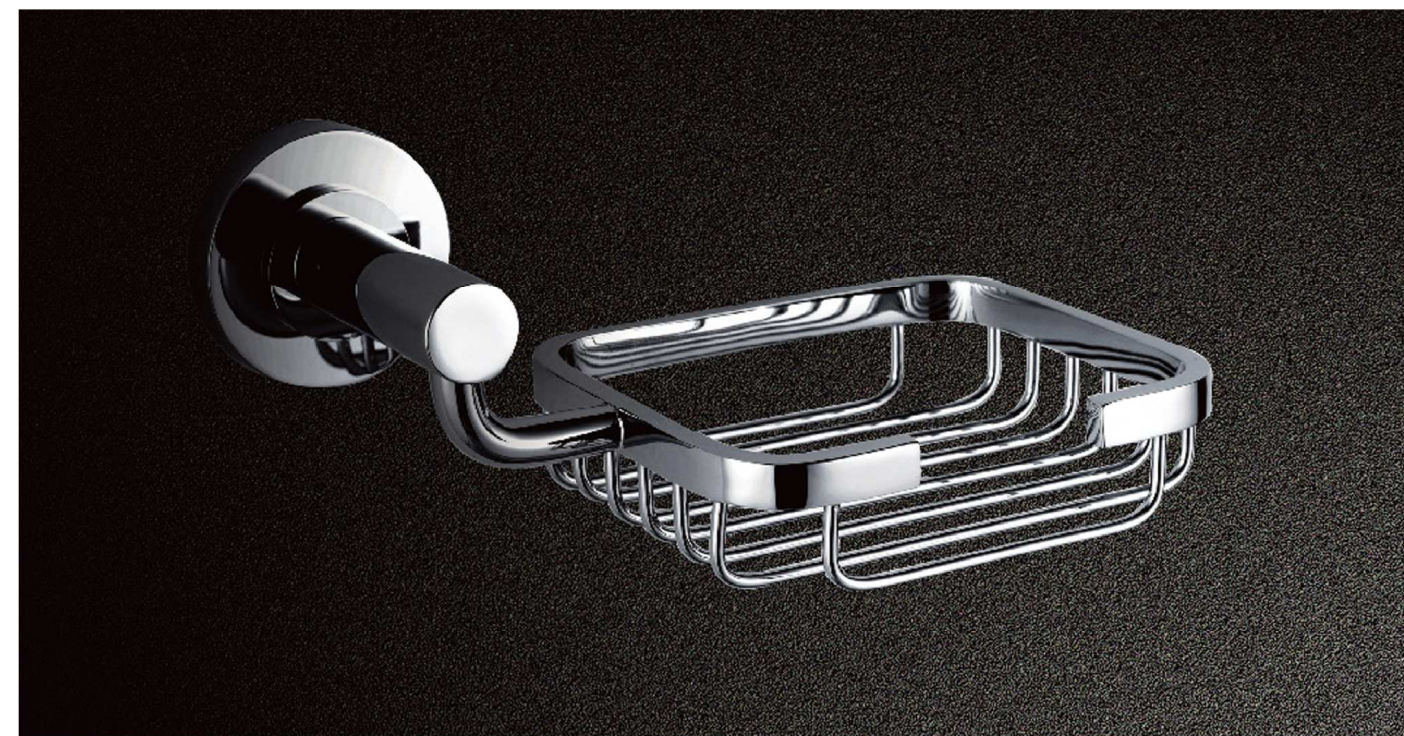

KD 5213
Стеклянная полка с держателями

KD 6204
Мыльница решетка с держателем