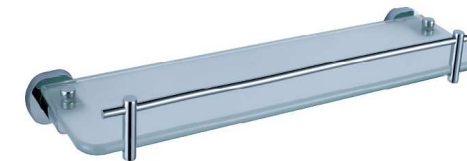

KD 8103
Мыльница с металлическим держателем

KD 8106
Крючок