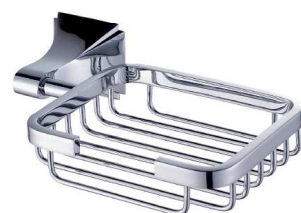

KD 9204
Мыльница решетка с держателем