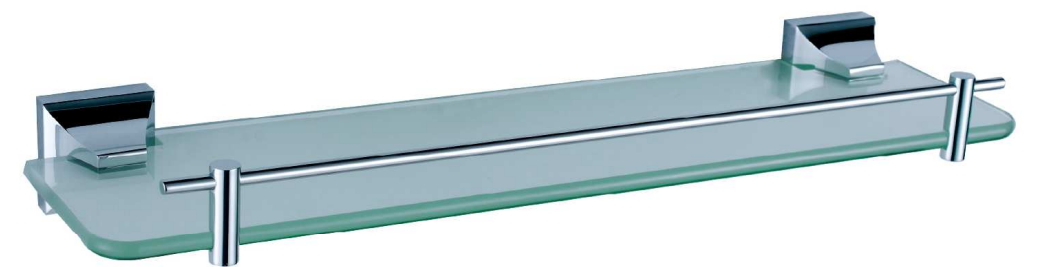

ACCESSORIES
BRASS PLATING
SERIES