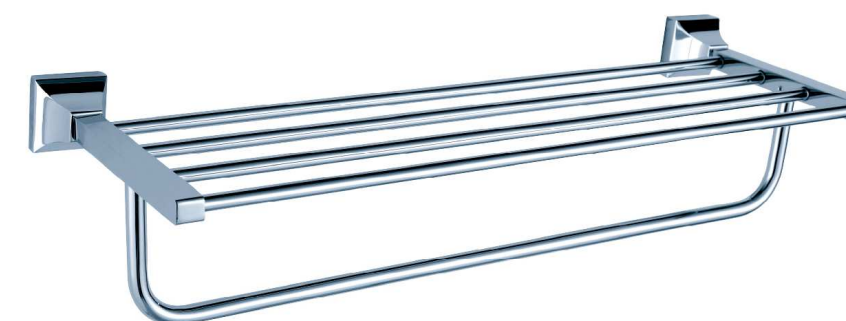

KD 6503B
Мыльница металлическая с держателем

KD 6504
Мыльница решетка с держателем

KD 6505
Держатель для полотенец

KD 6516
Двойная стеклянная полка с держателями

KD 6518
Полка с держателем для полотенец 600 мм