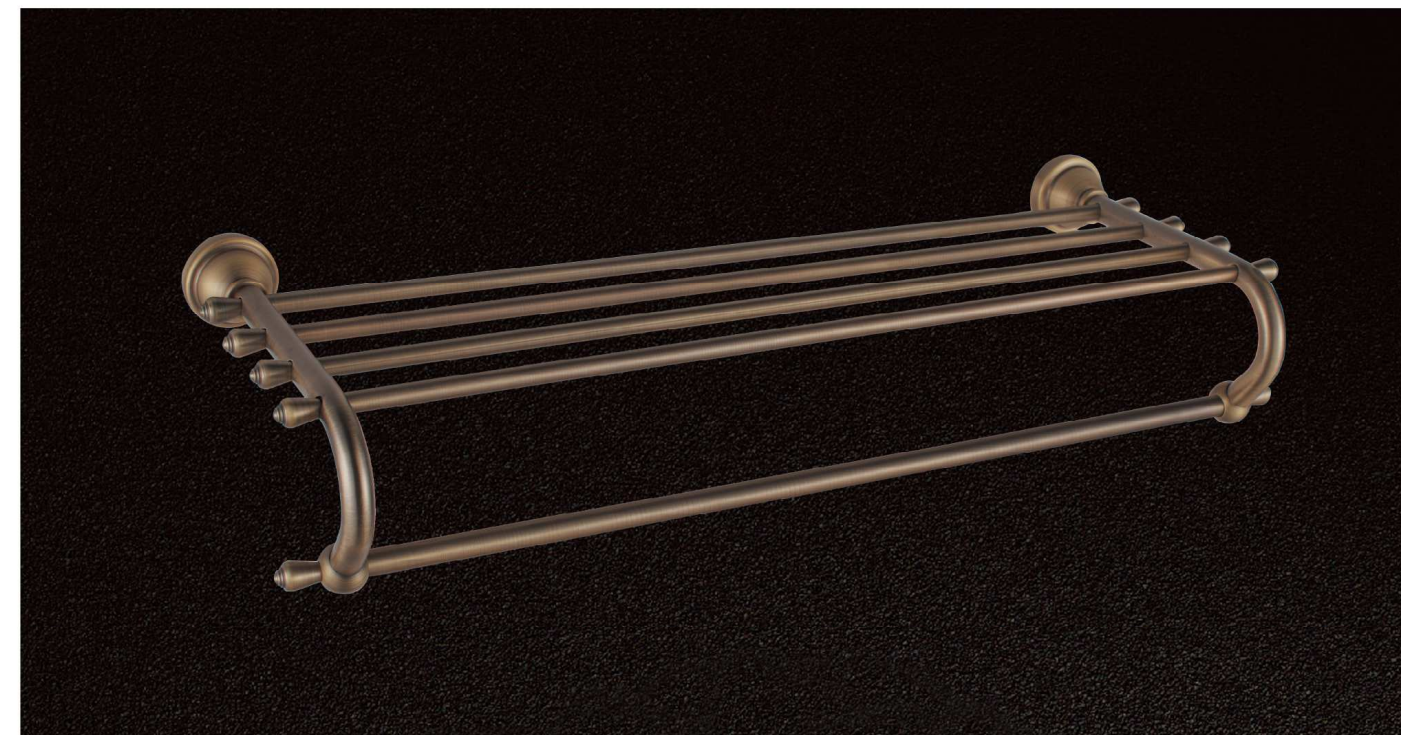

KD 7406
Крючок

KD 7407
Держатель для туалетной бумаги

KD 7408
Щетка для унитаза с держателем на стену

KD 7413
Стеклянная полка с держателями

KD 7416
Двойная стеклянная полка с держателями

KD 7418
Полка с держателем для полотенец 600 мм