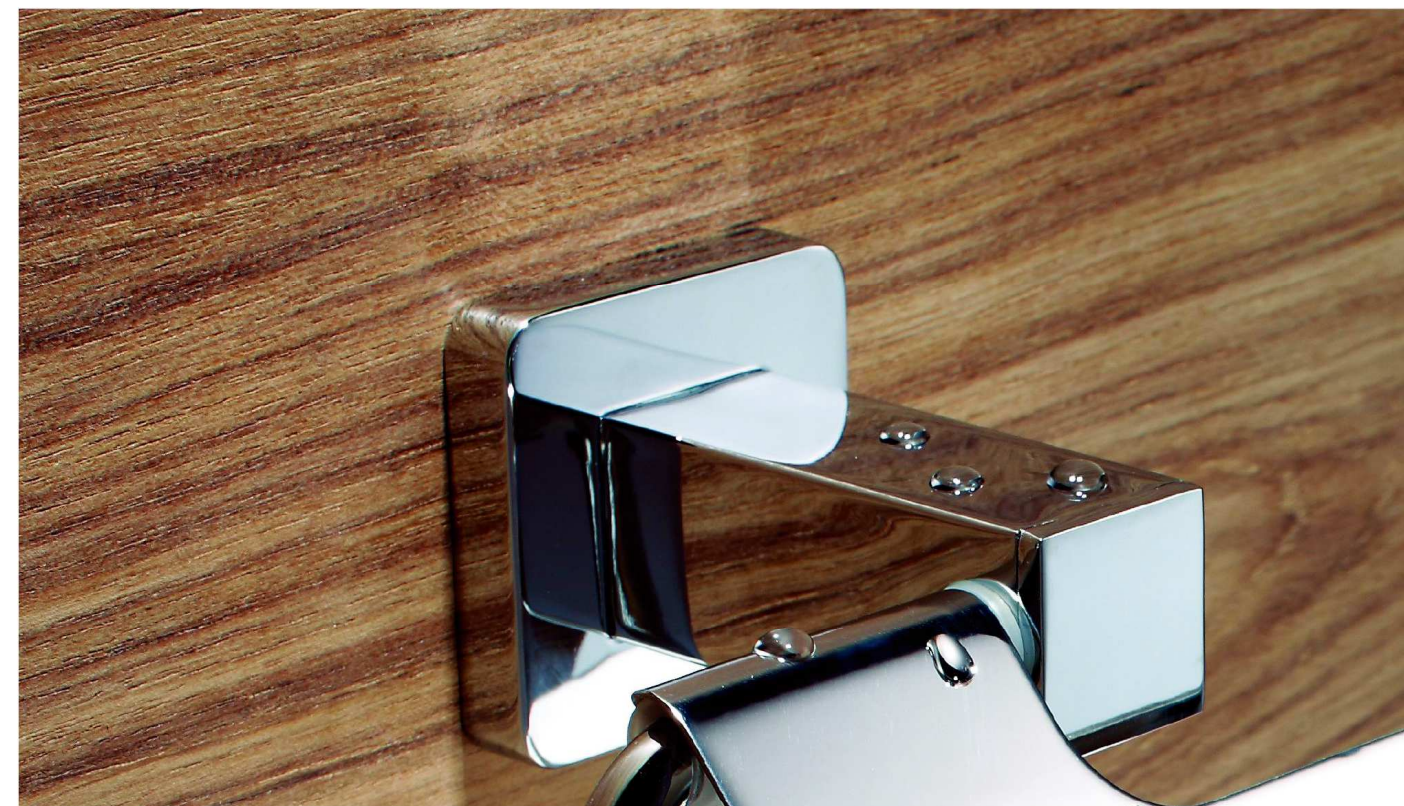

KD 1413
Стеклянная полка с держателями

KD 1418
Полка с держателем для полотенец 600 мм

KD 5206
Крючок

KD 5211
Держатель для полотенец 600 мм

KD 5212
Двойной держатель для полотенец 600 мм