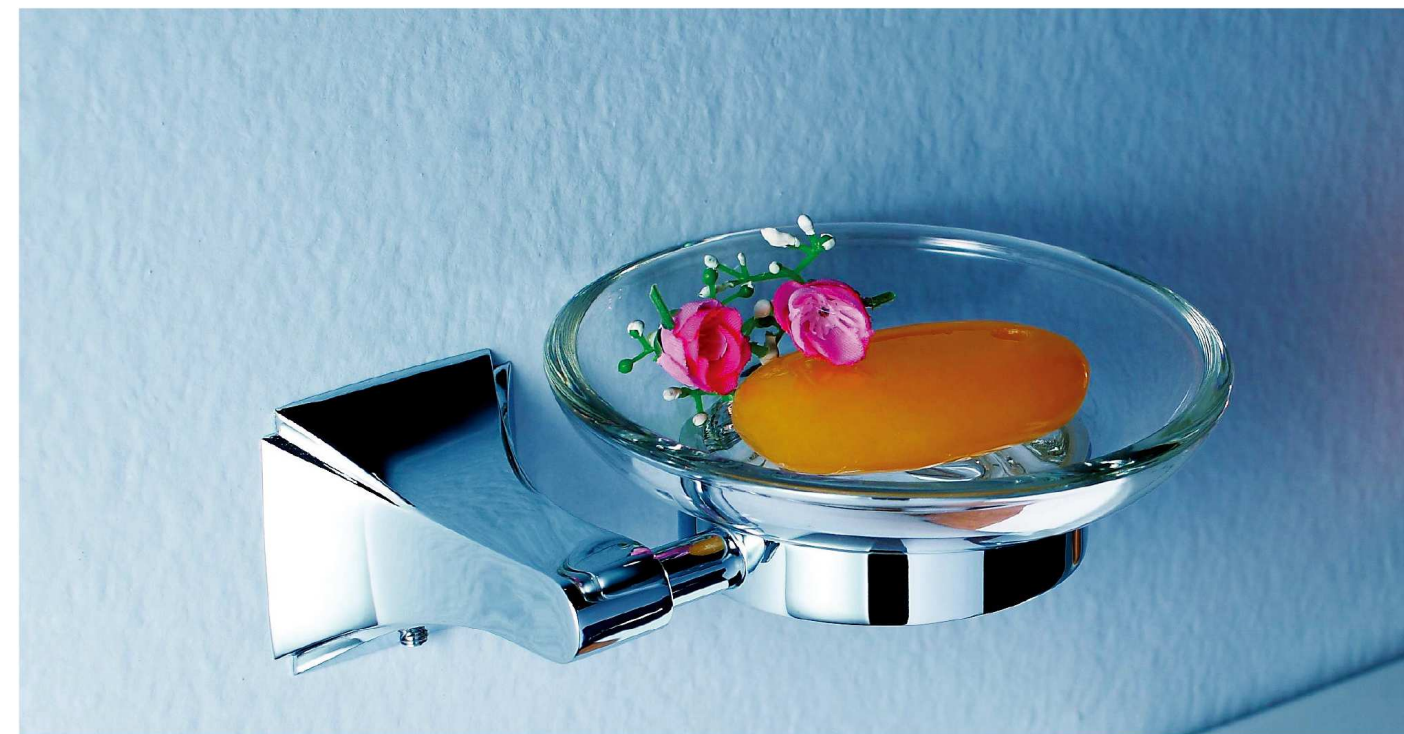

KD 9113
Стеклянная полка с держателями