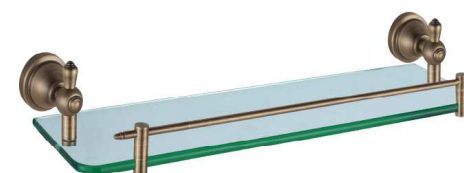

KD 7403A
Мыльница металлическая с держателем

KD 7404
Мыльница решетка с держателем

KD 7405
Кольцо для полотенец

KD 7410
Держатель для туалетной бумаги с крышкой

KD 7411
Держатель для полотенец 600 мм

KD 7412
Двойной держатель для полотенец 600 мм

KD 7406
Крючок

KD 7407
Держатель для туалетной бумаги

KD 7408
Щетка для унитаза с держателем на стену

KD 7413
Стеклянная полка с держателями

KD 7416
Двойная стеклянная полка с держателями

KD 7418
Полка с держателем для полотенец 600 мм