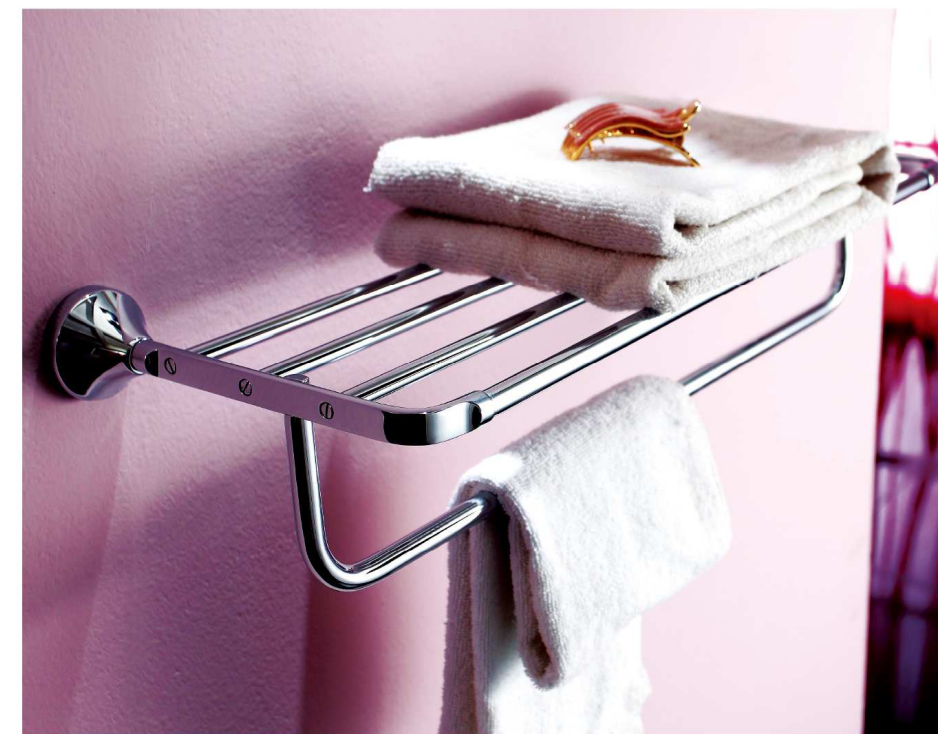

KD 6513
Стеклянная полка с держателями