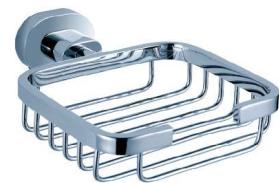

KD 7813
Стеклянная полка с держателями

KD 7816
Двойная стеклянная полка с держателями

KD 7808
Щетка для унитаза с держателем на стену

KD 7810
Держатель для туалетной бумаги с крышкой

KD 7811
Держатель для полотенец 600 мм

KD 7818
Полка с держателем для полотенец 600 мм

KD 8101
Стакан с металлическим держателем

KD 8102
Двойной металлический держатель со стаканами

KD 8103
Мыльница с металлическим держателем

KD 8104
Мыльница решетка с держателем