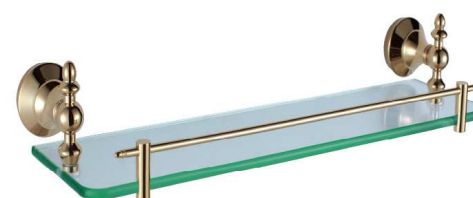

KD 6905
Кольцо для полотенец

KD 6906
Крючок

KD 6908
Щетка для унитаза с держателем на стену

KD 6910
Держатель для туалетной бумаги с крышкой

KD 6911
Держатель для полотенец 600 мм

KD 6912
Двойной держатель для полотенец 600 мм