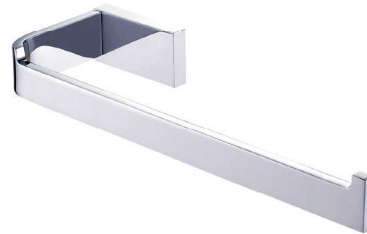

KD 9405
Держатель для полотенец