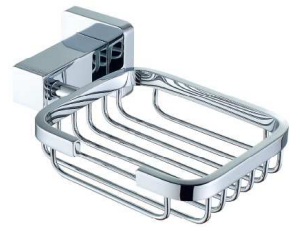

KD 7516
Двойная стеклянная полка с держателями

KD 7518
Полка с держателем для полотенец 600 мм

KD 7701
Стакан с металлическим держателем

KD 7702
Двойной металлический держатель со стаканами

KD 7703
Мыльница с металлическим держателем